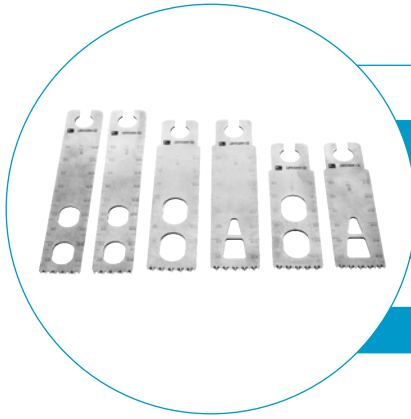

HOJA P/SIERRA OSCILANTE

MEDIDAS

1.0x60 mm	1.0x80 mm
1.0x90 mm	1.18x90 mm
1.18x100 mm	1.2x60 mm
1.2x80 mm	1.2x90 mm
1.27x90 mm