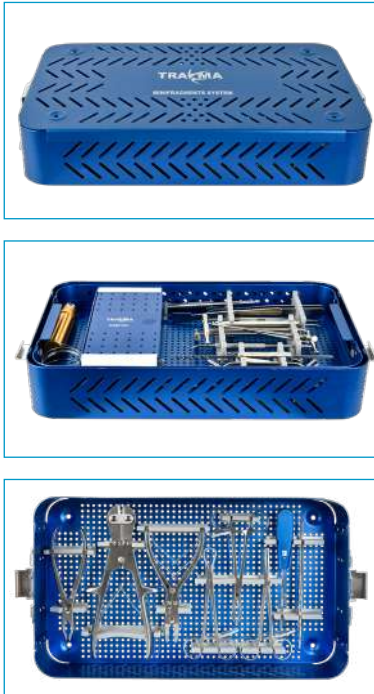

SET RADIO DISTAL LCP 2.4 MM

SET RADIO DISTAL LCP 2.4 MM			
1 Avellanador 4.5 P/2.4 mm	1 Avellanador 5.0 P/2.7	2 Brocas Cortas 2.0 mm	2 Brocas Cortas 1.5 mm
2 Brocas Largas 2.0 mm	1 Caja para Esterilizar LCP 2.4mm (Sin Tornillera)	1 Desarmador 2.4 mm con Torque 0.8 N	1 Desarmador Hexagonal p/ 2.4 mm con Camisa
1 Disector de Nervio	1 Elevador de Periostio Recto & Curvo 3 mm	1 Elevador de Periostio Recto & Curvo 5 mm	1 Guía de Broca 1.5/2.0 mm
1 Guía de Broca 2.0/2.7 mm	2 Guía LCP 2.4 p/Broca 2.0 mm	1 Guía Lcp p/Placa de Ángulo Variable 2.4	1 Machuelo 2.0 mm
1 Machuelo 2.7mm	1 Medidor de Profundidad Mini 40 mm	1 Mini Caja Tornillera	1 Mini Separadores de Garra (Par)
1 Triscadores Mini Fragmentos (Par)	1 Pinza Cortadora Alambre Hasta 3.0 mm	1 Pinza Gubia Chica	1 Pinza Tipo Mosca Recta
1 Pinza Sujetadora de Placas	1 Pinza Sujetadora de Tornillo	1 Pinza Multidentada con Cremallera	1 Pinza Tipo Campo c/ Cremallera Ch
1 Punta Hexagonal p/ Desarmador c/Torque 2.4 mm	1 Separador Hoffman 12 mm	1 Separador Hoffman 6 mm	1 Separador Hoffman 8 mm