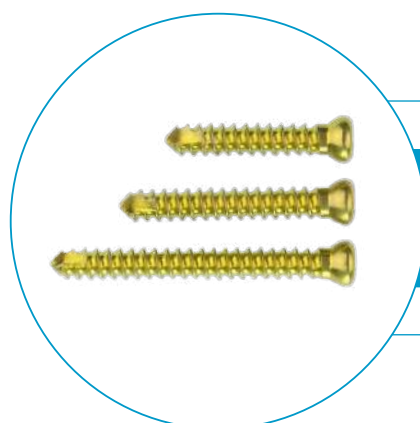

TORNILLO CORTICAL 2.7 MM AUTORROSCANTE STARDRIVE

TORNILLO CORTICAL 2.7 MM AUTORROSCANTE STARDRIVE		
2.7x10 mm	2.7x12 mm	2.7x14 mm
2.7x16 mm	2.7x18 mm	2.7x20 mm
2.7x22 mm	2.7x24 mm	2.7x26 mm
2.7x28 mm	2.7x30 mm	

PERNO CORTICAL 2.7 MM AUTORROSCANTE STARDRIVE