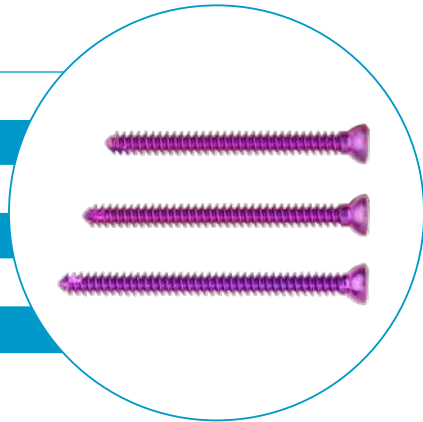

## TORNILLO CORTICAL 1.5 MM AUTORROSCANTE STARDRIVE

TORNILLO CORTICAL 1.5 MM AUTORROSCANTE STARDRIVE		
1.5X06 mm	1.5X08 mm	1.5X10 mm
1.5X12 mm	1.5X14 mm	1.5X16 mm
1.5X18 mm	1.5X20 mm	

## PERNO CORTICAL 1.5 MM AUTORROSCANTE STARDRIVE

PERNO CORTICAL 1.5 MM AUTORROSCANTE STARDRIVE		
1.5X06 mm	1.5X08 mm	1.5X10 mm
1.5X12 mm	1.5X14 mm	1.5X16 mm
1.5X18 mm	1.5X20 mm	

## TORNILLO CORTICAL 2.0 MM AUTORROSCANTE STARDRIVE

TORNILLO CORTICAL 2.0 MM AUTORROSCANTE STARDRIVE		
2.0X06 mm	2.0x08 mm	2.0x10 mm
2.0X12 mm	2.0x14 mm	2.0x16 mm
2.0X18 mm	2.0x20 mm	2.0x22 mm
2.0x24 mm	2.0x26 mm	2.0X28 mm
2.0x30 mm		