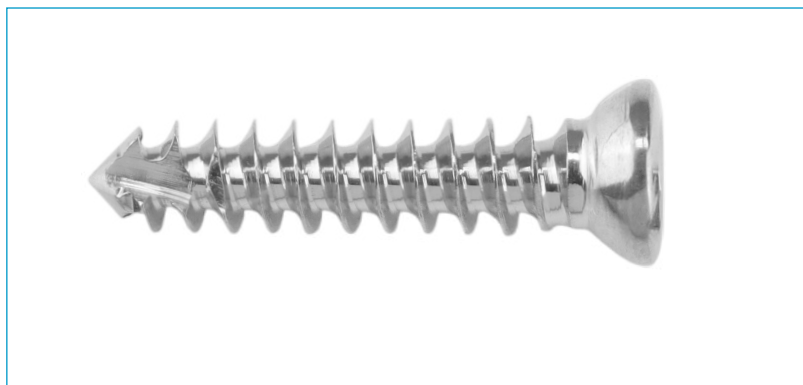

# TORNILLO CORTICAL 2.4 AUTORROSCANTE

ACERO		
6 mm	8 mm	10 mm
12 mm	14 mm	16 mm
18 mm	20 mm	22 mm
24 mm	26 mm	28 mm
30 mm		

TITANIO		
6 mm	8 mm	10 mm
12 mm	14 mm	16 mm
18 mm	20 mm	22 mm
24 mm	26 mm	28 mm
30 mm		

# PERNO LCP 2.4MM AUTORROSCANTE

ACERO	
6 mm	8 mm
10 mm	12 mm
14 mm	16 mm
18 mm	20 mm
22 mm	24 mm
26 mm	28 mm
30 mm	

TITANIO	
6 mm	8 mm
10 mm	12 mm
14 mm	16 mm
18 mm	20 mm
22 mm	24 mm
26 mm	28 mm
30 mm	