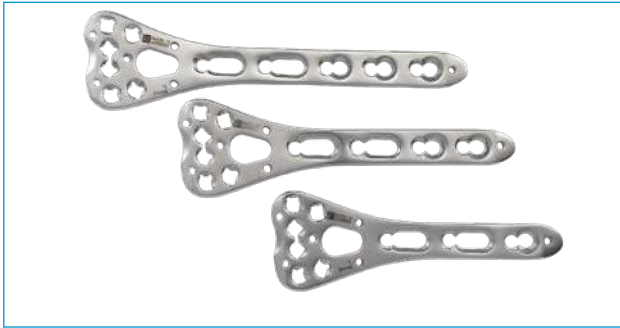

PLACA RADIO DISTAL LCP

VOLAR DE ÁNGULO VARIABLE 2.4 MM

ACERO	
DERECHA	IZQUIERDA
2 Orificios	2 Orificios
3 Orificios	3 Orificios
4 Orificios	4 Orificios
5 Orificios	5 Orificios
6 Orificios	6 Orificios
7 Orificios	7 Orificios
8 Orificios	8 Orificios
10 Orificios	10 Orificios
12 Orificios	12 Orificios

TITANIO	
DERECHA	IZQUIERDA
2 Orificios	2 Orificios
3 Orificios	3 Orificios
4 Orificios	4 Orificios
5 Orificios	5 Orificios
6 Orificios	6 Orificios
7 Orificios	7 Orificios
8 Orificios	8 Orificios
10 Orificios	10 Orificios
12 Orificios	12 Orificios