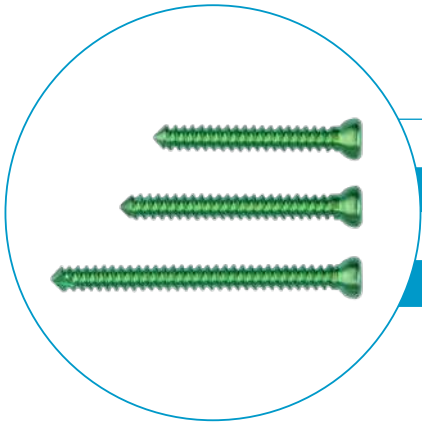

TORNILLO CORTICAL 1.5 MM AUTORROSCANTE STARDRIVE

TORNILLO CORTICAL 1.5 MM AUTORROSCANTE STARDRIVE		
1.5X06 mm	1.5X08 mm	1.5X10 mm
1.5X12 mm	1.5X14 mm	1.5X16 mm
1.5X18 mm	1.5X20 mm	

PERNO CORTICAL 1.5 MM AUTORROSCANTE STARDRIVE