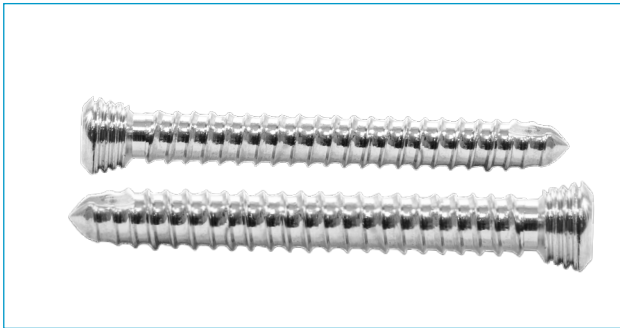

# TORNILLO CORTICAL 2.4 AUTORROSCANTE

ACERO		
6 mm	8 mm	10 mm
12 mm	14 mm	16 mm
18 mm	20 mm	22 mm
24 mm	26 mm	28 mm
30 mm		

TITANIO		
6 mm	8 mm	10 mm
12 mm	14 mm	16 mm
18 mm	20 mm	22 mm
24 mm	26 mm	28 mm
30 mm		

# PERNO LCP 2.4MM AUTORROSCANTE

ACERO	
6 mm	8 mm
10 mm	12 mm
14 mm	16 mm
18 mm	20 mm
22 mm	24 mm
26 mm	28 mm
30 mm	

TITANIO	
6 mm	8 mm
10 mm	12 mm
14 mm	16 mm
18 mm	20 mm
22 mm	24 mm
26 mm	28 mm
30 mm	

# PLACA RADIO DISTAL LCP VOLAR 2.4 MM

ACERO	
DERECHA	IZQUIERDA
2 Orificios	2 Orificios
<b>3 Orificios</b>	<b>3 Orificios</b>
4 Orificios	4 Orificios
<b>5 Orificios</b>	<b>5 Orificios</b>
6 Orificios	6 Orificios
<b>7 Orificios</b>	<b>7 Orificios</b>
8 Orificios	8 Orificios
<b>10 Orificios</b>	<b>10 Orificios</b>
12 Orificios	12 Orificios