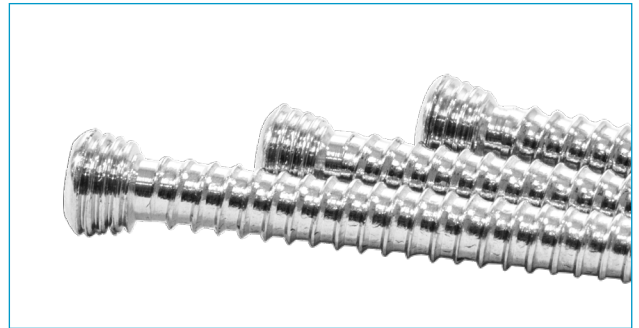

# TORNILLO CORTICAL 2.4 AUTORROSCANTE

ACERO		
6 mm	8 mm	10 mm
12 mm	14 mm	16 mm
18 mm	20 mm	22 mm
24 mm	26 mm	28 mm
30 mm		

TITANIO		
6 mm	8 mm	10 mm
12 mm	14 mm	16 mm
18 mm	20 mm	22 mm
24 mm	26 mm	28 mm
30 mm		

# PERNO LCP 2.4MM AUTORROSCANTE

ACERO	
6 mm	8 mm
10 mm	12 mm
14 mm	16 mm
18 mm	20 mm
22 mm	24 mm
26 mm	28 mm
30 mm	

TITANIO	
6 mm	8 mm
10 mm	12 mm
14 mm	16 mm
18 mm	20 mm
22 mm	24 mm
26 mm	28 mm
30 mm	

# PLACA RADIO DISTAL LCP VOLAR 2.4 MM

ACERO	
DERECHA	IZQUIERDA
2 Orificios	2 Orificios
<b>3 Orificios</b>	<b>3 Orificios</b>
4 Orificios	4 Orificios
<b>5 Orificios</b>	<b>5 Orificios</b>
6 Orificios	6 Orificios
<b>7 Orificios</b>	<b>7 Orificios</b>
8 Orificios	8 Orificios
<b>10 Orificios</b>	<b>10 Orificios</b>
12 Orificios	12 Orificios