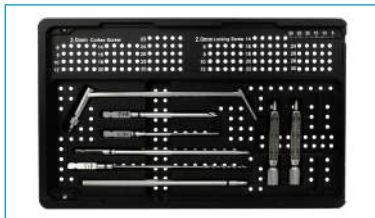

PLAQUERA 2.0 MM

PLAQUERA 2.0 MM		
2 Sujetador de Placa 2.0 mm	1 Broca E-quick 1.5 mm	1 Punta de Desarmador Stardrive
1 Machuelo 2.0 mm	1 Avellanador 4.0 mm	1 Guía de Broca 1.5/2.0
2 Guía de Broca LCP 1.5 mm