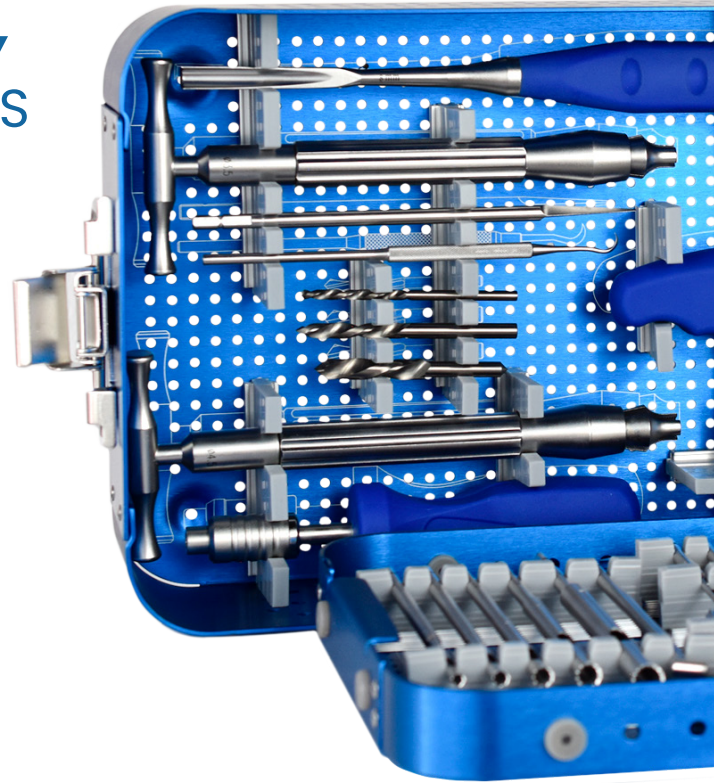

SET PARA COLOCACIÓN Y EXTRACCIÓN DE TORNILLOS

SET DE COLOCACIÓN Y EXTRACCIÓN DE TORNILLOS

1 Sacabocados $\Phi 4$	1 Sacabocados $\Phi 5$	1 Sacabocados $\Phi 6.5$	1 Sacabocados $\Phi 8$
1 Sacabocados $\Phi 10$	1 Punta Equick para Tornillo Monoaxial	1 Sacabocados $\Phi 3.0$	1 Sacabocados $\Phi 2.7$
1 Punta Equick p/ Extracción de Perno 6.5 con Cuerda en la Cabeza	1 Punta Equick p/ Extracción de Perno 6.0 Con Cuerda en la Cabeza	1 Punta Equick p/ Extracción de Perno 4.5 con Cuerda en la Cabeza	1 Punta Equick p/ Extracción de Perno 3.5 con Cuerda en la Cabeza
1 Punta Equick p/ Extracción de Tornillo Barrido 4.0	1 Punta Equick p/ Extracción de Tornillo Barrido 3.5	1 Punta Equick p/Extracción de Tornillo Barrido 2.5	1 Punta Equick p/ Extracción de Tornillo Barrido 2.5x0.5
1 Punta Equick Cabeza Plana Ch	1 Punta Equick Cabeza Plana Grd	1 Punta Equick en Cruz 1.5/2.0	1 Punta Equick Cuadrangular 1.5
1 Punta Equick Cuadrangular 1.2	1 Punta Equick Cuadrangular 1.1	1 Punta Equick en Estrella T5.5	1 Punta Equick en Estrella T5.0
1 Punta Equick en Estrella t4.4	1 Punta Equick en Estrella T3.8