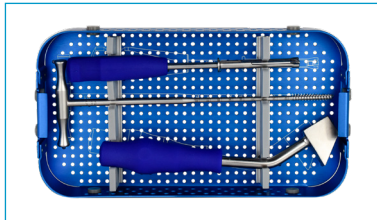

SET DE CANULADO COMPLETO 6.5 MM

SET DE CANULADO COMPLETO 6.5MM		
4 Alambres Guías 2.0 mm	1 Avellanador Canulado 6.5 mm	1 Broca Canulada 4.5 mm p/ Tornillo 6.5 con Tope
1 Caja para Esterilizar Instrumental con Rack para Tornillos	1 Camisa Externa	2 Camisas Interiores
1 Desarmador Canulado para Tornillo 6.5 mm	1 Desarmador Sólido 6.5 mm	1 Guía con Espaciador para 6.5 mm
1 Guía Doble para Alambre Guía	1 Guía Multiple para Alambre Guía	1 Limpiador de Broca Canulada
1 Llave tipo Allen para Tope de Broca	1 Llave tipo Inglesa	1 Machuelo Canulado 6.5 mm
1 Medidor Guía p/Alambre Guía 2.0 y 2.5