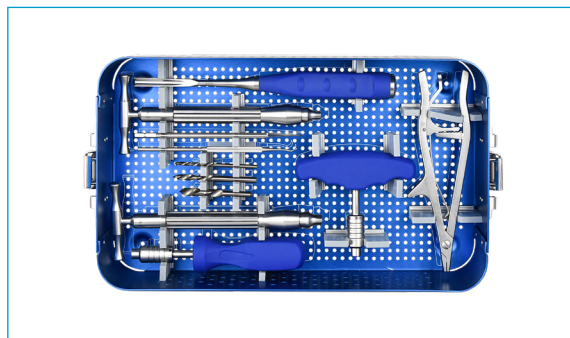

ACERO		
35 mm	40 mm	45 mm
50 mm	55 mm	60 mm
65 mm	70 mm	75 mm
80 mm	85 mm	90 mm
95 mm	100 mm	105 mm
110 mm		

SET DE CANULADO COMPLETO 6.5 MM

SET DE CANULADO COMPLETO 6.5MM		
4 Alambres Guías 2.0 mm	1 Avellanador Canulado 6.5 mm	1 Broca Canulada 4.5 mm p/ Tornillo 6.5 con Tope
1 Caja para Esterilizar Instrumental con Rack para Tornillos	1 Camisa Externa	2 Camisas Interiores
1 Desarmador Canulado para Tornillo 6.5 mm	1 Desarmador Sólido 6.5 mm	1 Guía con Espaciador para 6.5 mm
1 Guía Doble para Alambre Guía	1 Guía Multiple para Alambre Guía	1 Limpiador de Broca Canulada
1 Llave tipo Allen para Tope de Broca	1 Llave tipo Inglesa	1 Machuelo Canulado 6.5 mm
1 Medidor Guía p/Alambre Guía 2.0 y 2.5		

1 Punta Equick en Estrella T3.3	1 Punta Equick en Estrella T2.7	1 Punta Equick en Estrella T2.2	1 Punta Equick Hexagonal Sw 5.5
1 Punta Equick Hexagonal Sw 5.0	1 Punta Equick Hexagonal Sw 4.5	1 Punta Equick Hexagonal Sw 4.0	1 Punta Equick Hexagonal Sw 3.5
1 Punta Equick Hexagonal Sw 3.0	1 Punta Equick Hexagonal Sw 2.5	1 Punta Equick Hexagonal Sw 2.0	1 Punta Equick Hexagonal Sw 1.5
1 Pinza para Extracción de Tornillos	1 Maneral en T Equick para Set de Extracción de Tornillos	1 Osteomo Curvo de 8mm	1 Mango Recto de Acople Rápido (E-Quick)
1 Extractor en Tulipan para Tornillo sin Cabeza 4.5 mm	1 Broca 8*36*75 mm Alta Velocidad	1 Broca 6*36*75 mm Alta Velocidad	1 Broca 4*36*75 mm Alta Velocidad
1 Gancho	1 Mini Punzón Recto E-Quick	1 Extractor en Tulipan para Tornillo sin Cabeza 3.5	1 Caja para Esterilizar Ch con Racks