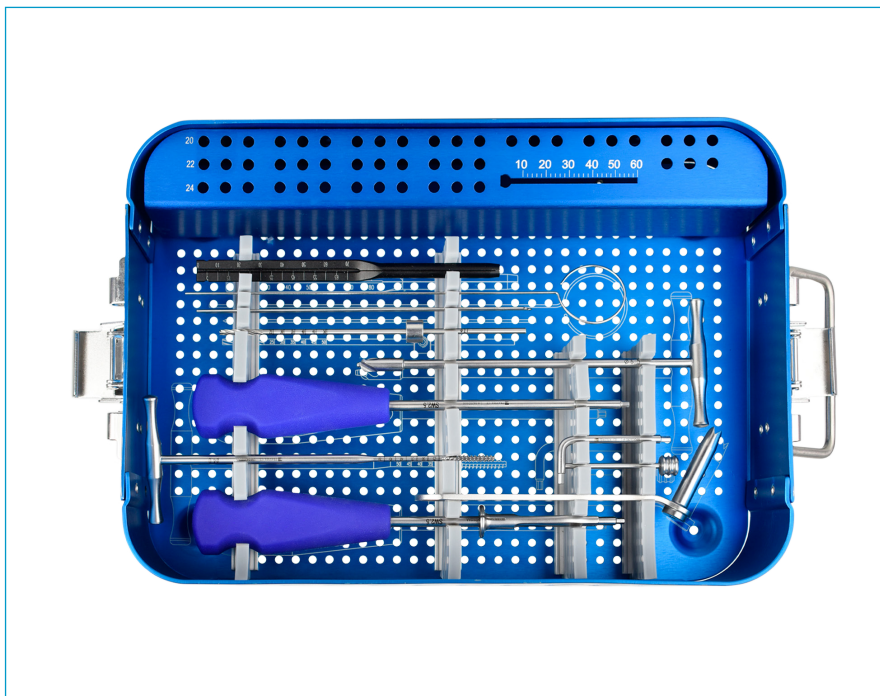

CANULADOS

CATÁLOGO
DE PRODUCTOS

TORNILLO CANULADO 4.0 MM

TITANIO		
20 mm	25 mm	30 mm
35 mm	40 mm	45 mm
50 mm		

ACERO		
10 mm	12 mm	14 mm
16 mm	18 mm	20 mm
22 mm	24 mm	26 mm
28 mm	30 mm	32 mm
34 mm	35 mm	36 mm
38 mm	40 mm	42 mm
44 mm	45 mm	46 mm
48 mm	50 mm	55 mm
60 mm		

ARANDELAS

ACERO
Arandela para Tornillo 3.5 y 4.0
Arandela para Tornillo 4.5 y 6.5

TITANIO
Arandela para Tornillo 3.5 y 4.0
Arandela para Tornillo 4.5 y 6.5

SET DE CANULADO COMPLETO 4.0MM

SET DE CANULADO COMPLETO 4.0 MM

1 Punta Equick en Estrella T3.3	1 Punta Equick en Estrella T2.7	1 Punta Equick en Estrella T2.2	1 Punta Equick Hexagonal Sw 5.5
1 Punta Equick Hexagonal Sw 5.0	1 Punta Equick Hexagonal Sw 4.5	1 Punta Equick Hexagonal Sw 4.0	1 Punta Equick Hexagonal Sw 3.5
1 Punta Equick Hexagonal Sw 3.0	1 Punta Equick Hexagonal Sw 2.5	1 Punta Equick Hexagonal Sw 2.0	1 Punta Equick Hexagonal Sw 1.5
1 Pinza para Extracción de Tornillos	1 Maneral en T Equick para Set de Extracción de Tornillos	1 Osteomo Curvo de 8mm	1 Mango Recto de Acople Rápido (E-Quick)
1 Extractor en Tulipan para Tornillo sin Cabeza 4.5 mm	1 Broca 8*36*75 mm Alta Velocidad	1 Broca 6*36*75 mm Alta Velocidad	1 Broca 4*36*75 mm Alta Velocidad
1 Gancho	1 Mini Punzón Recto E-Quick	1 Extractor en Tulipan para Tornillo sin Cabeza 3.5	1 Caja para Esterilizar Ch con Racks