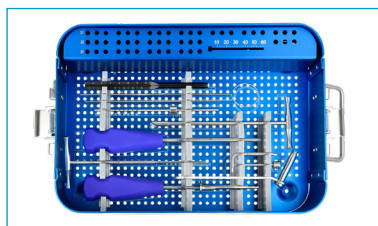

CANULADOS

CATÁLOGO
DE PRODUCTOS

TORNILLO CANULADO 4.0 MM

TITANIO		
20 mm	25 mm	30 mm
35 mm	40 mm	45 mm
50 mm		

ACERO		
10 mm	12 mm	14 mm
16 mm	18 mm	20 mm
22 mm	24 mm	26 mm
28 mm	30 mm	32 mm
34 mm	35 mm	36 mm
38 mm	40 mm	42 mm
44 mm	45 mm	46 mm
48 mm	50 mm	55 mm
60 mm		

ARANDELAS

ACERO
Arandela para Tornillo 3.5 y 4.0
Arandela para Tornillo 4.5 y 6.5

TITANIO
Arandela para Tornillo 3.5 y 4.0
Arandela para Tornillo 4.5 y 6.5

SET DE CANULADO COMPLETO 4.0MM

SET DE CANULADO COMPLETO 4.0 MM

1 Punta Equick en Estrella T3.3	1 Punta Equick en Estrella T2.7	1 Punta Equick en Estrella T2.2	1 Punta Equick Hexagonal Sw 5.5
1 Punta Equick Hexagonal Sw 5.0	1 Punta Equick Hexagonal Sw 4.5	1 Punta Equick Hexagonal Sw 4.0	1 Punta Equick Hexagonal Sw 3.5
1 Punta Equick Hexagonal Sw 3.0	1 Punta Equick Hexagonal Sw 2.5	1 Punta Equick Hexagonal Sw 2.0	1 Punta Equick Hexagonal Sw 1.5
1 Pinza para Extracción de Tornillos	1 Maneral en T Equick para Set de Extracción de Tornillos	1 Osteomo Curvo de 8mm	1 Mango Recto de Acople Rápido (E-Quick)
1 Extractor en Tulipan para Tornillo sin Cabeza 4.5 mm	1 Broca 8*36*75 mm Alta Velocidad	1 Broca 6*36*75 mm Alta Velocidad	1 Broca 4*36*75 mm Alta Velocidad
1 Gancho	1 Mini Punzón Recto E-Quick	1 Extractor en Tulipan para Tornillo sin Cabeza 3.5	1 Caja para Esterilizar Ch con Racks