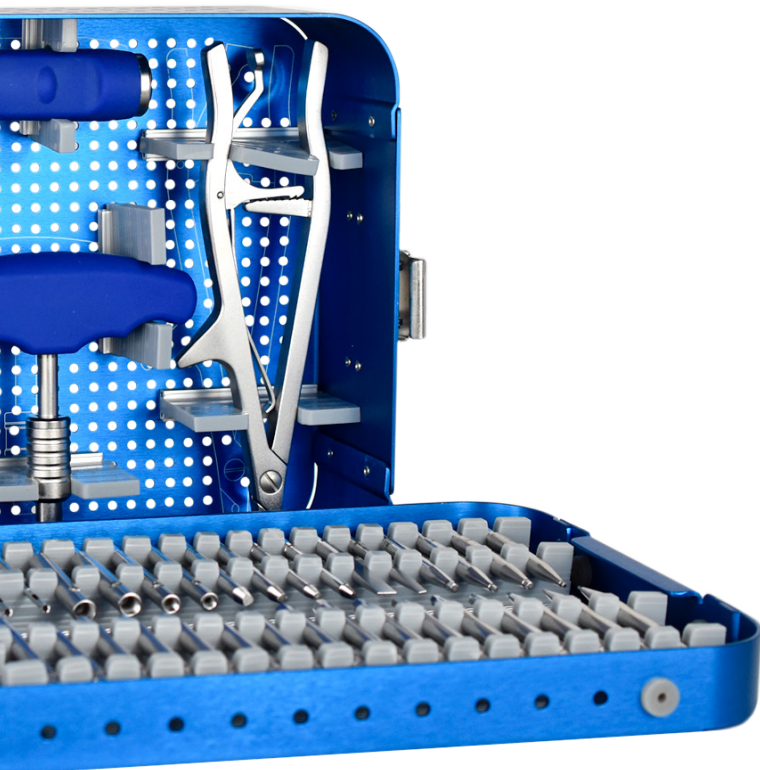

SET PARA COLOCACIÓN Y EXTRACCIÓN DE TORNILLOS

SET DE COLOCACIÓN Y EXTRACCIÓN DE TORNILLOS

1 Sacabocados $\Phi 4$	1 Sacabocados $\Phi 5$	1 Sacabocados $\Phi 6.5$	1 Sacabocados $\Phi 8$
1 Sacabocados $\Phi 10$	1 Punta Equick para Tornillo Monoaxial	1 Sacabocados $\Phi 3.0$	1 Sacabocados $\Phi 2.7$
1 Punta Equick p/ Extracción de Perno 6.5 con Cuerda en la Cabeza	1 Punta Equick p/ Extracción de Perno 6.0 Con Cuerda en la Cabeza	1 Punta Equick p/ Extracción de Perno 4.5 con Cuerda en la Cabeza	1 Punta Equick p/ Extracción de Perno 3.5 con Cuerda en la Cabeza
1 Punta Equick p/ Extracción de Tornillo Barrido 4.0	1 Punta Equick p/ Extracción de Tornillo Barrido 3.5	1 Punta Equick p/Extracción de Tornillo Barrido 2.5	1 Punta Equick p/ Extracción de Tornillo Barrido 2.5x0.5
1 Punta Equick Cabeza Plana Ch	1 Punta Equick Cabeza Plana Grd	1 Punta Equick en Cruz 1.5/2.0	1 Punta Equick Cuadrangular 1.5
1 Punta Equick Cuadrangular 1.2	1 Punta Equick Cuadrangular 1.1	1 Punta Equick en Estrella T5.5	1 Punta Equick en Estrella T5.0
1 Punta Equick en Estrella t4.4	1 Punta Equick en Estrella T3.8		

1 Punta Equick en Estrella T3.3	1 Punta Equick en Estrella T2.7	1 Punta Equick en Estrella T2.2	1 Punta Equick Hexagonal Sw 5.5
1 Punta Equick Hexagonal Sw 5.0	1 Punta Equick Hexagonal Sw 4.5	1 Punta Equick Hexagonal Sw 4.0	1 Punta Equick Hexagonal Sw 3.5
1 Punta Equick Hexagonal Sw 3.0	1 Punta Equick Hexagonal Sw 2.5	1 Punta Equick Hexagonal Sw 2.0	1 Punta Equick Hexagonal Sw 1.5
1 Pinza para Extracción de Tornillos	1 Maneral en T Equick para Set de Extracción de Tornillos	1 Osteomo Curvo de 8mm	1 Mango Recto de Acople Rápido (E-Quick)
1 Extractor en Tulipan para Tornillo sin Cabeza 4.5 mm	1 Broca 8*36*75 mm Alta Velocidad	1 Broca 6*36*75 mm Alta Velocidad	1 Broca 4*36*75 mm Alta Velocidad
1 Gancho	1 Mini Punzón Recto E-Quick	1 Extractor en Tulipan para Tornillo sin Cabeza 3.5	1 Caja para Esterilizar Ch con Racks