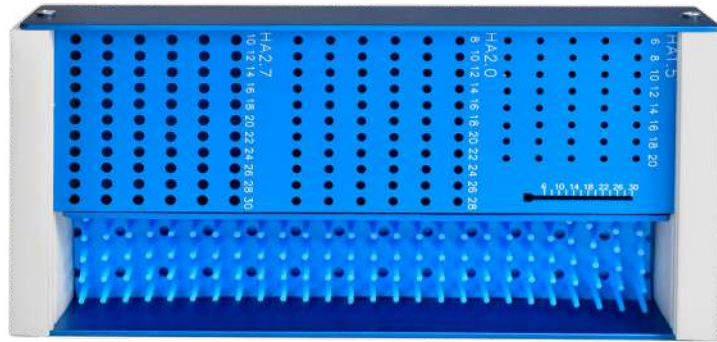

CAJAS

Caja Tornillera para 2.4