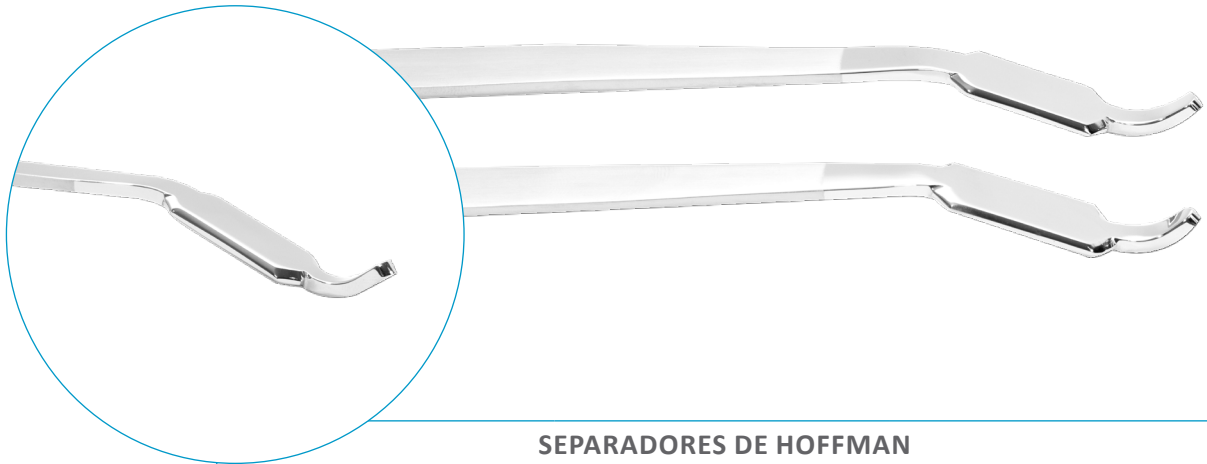

PINZAS VERBRUGGE

Pinza Autocentrante Verbrugge 180 mm

Pinza Autocentrante Verbrugge 220 mm

PINZAS DE REDUCCIÓN MULTIDENTADA

Pinza de Reducción Multidentada Mini

Pinza de Reducción Multidentada 180 mm

Pinza de Reducción Multidentada 220 mm

REGLETA MEDIDORA DE ALAMBRES Y TORNILLOS

Regleta Medidora de Alambres y Tornillos

RIMAS

Rima para Prótesis Lazcano

Rima para Prótesis Thompson

SACABOCADOS

Sacabocados 3.5/4.0 mm

Sacabocados 4.5/6.5 mm