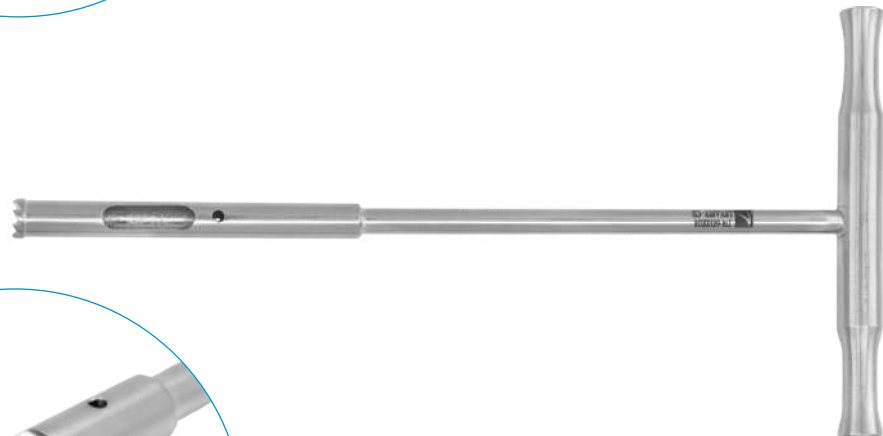

PINZAS VERBRUGGE

Pinza Autocentrante Verbrugge 180 mm

Pinza Autocentrante Verbrugge 220 mm

PINZAS DE REDUCCIÓN MULTIDENTADA

Pinza de Reducción Multidentada Mini

Pinza de Reducción Multidentada 180 mm

Pinza de Reducción Multidentada 220 mm

REGLETA MEDIDORA DE ALAMBRES Y TORNILLOS

Regleta Medidora de Alambres y Tornillos

RIMAS

Rima para Prótesis Lazcano

Rima para Prótesis Thompson

SACABOCADOS

Sacabocados 3.5/4.0 mm

Sacabocados 4.5/6.5 mm