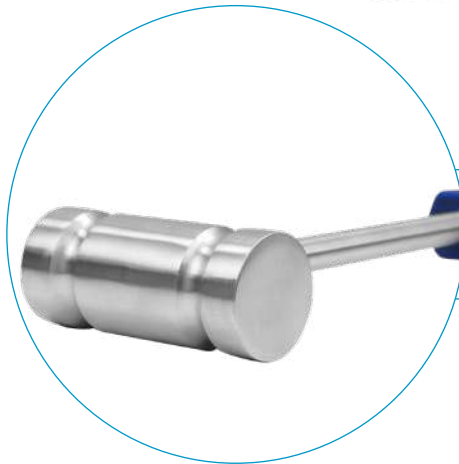

4.5 mm

6.5/7.3 mm

MACHUELO CON MANGO EN T

1.5/2.0 mm

2.7 mm

3.5 mm

4.0 mm

4.5 mm

6.5/7.3 mm

MACHUELO LCP CON MANGO EN T

2.4 mm	3.5 mm
4.9 mm	4.9 mm Esponjoso c/Mango en T

MANERAL EN T CON CHUCK

Maneral en T con Chuck con Llave	Maneral en T con Chuck Manual
----------------------------------	-------------------------------

MARTILLOS

MARTILLO CON MANGO

Martillo con Mango Silicón Ch

Martillo con Mango Silicón Med

Martillo con Mango Silicón Grd

MEDIDORES DE PROFUNDIDAD

Medidor de Profundidad
30 mm MYP

Medidor de
Profundidad
Míni 40 mm